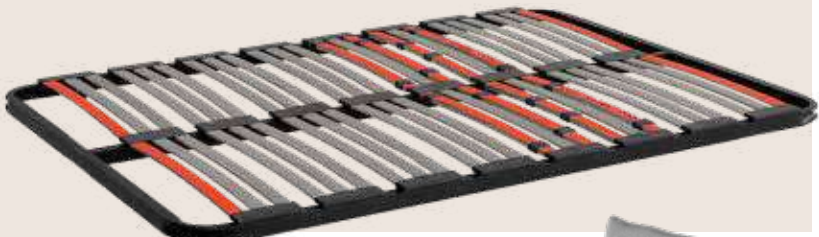

89 € 90x190 cm.

100 € 105x190 cm.

124 € 135x190 cm.

132 € 150x190 cm.

17 € kit **GP.505**
JUEGO 5 PATAS

103 € 90x190 cm.
143 € 105x190 cm.
153 € 135x190 cm.
163 € 150x190 cm.

GP.508
Somier multiláminas.
Tubo 40x30 mm.
Con taco antirruido y reguladores de firmeza.