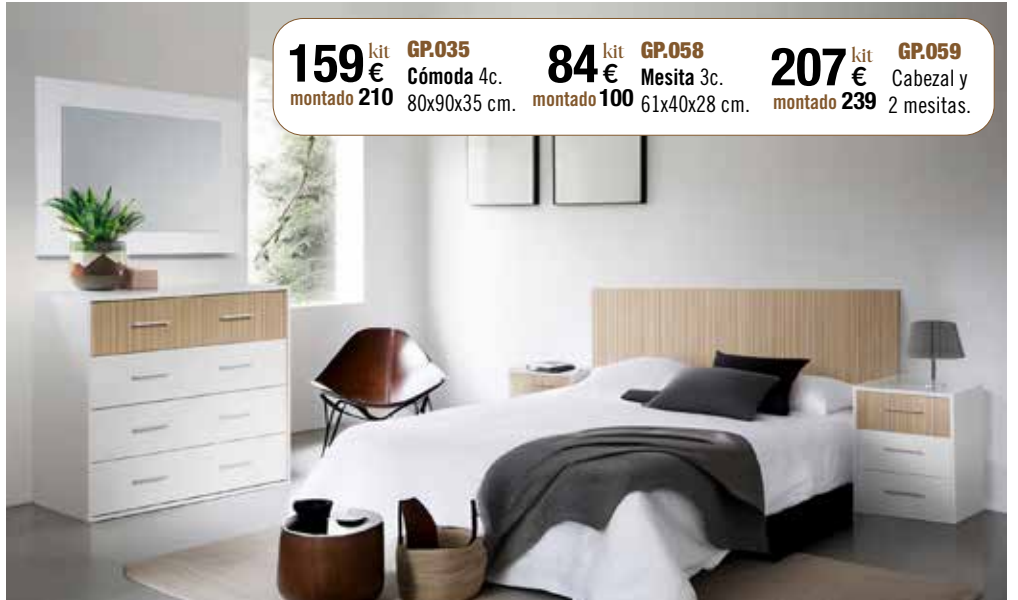

montado 78

GP.038

Mesita 2c. 42x40x28 cm.

159 kit €

montado 210

GP.035

Cómoda 4c. 80x90x35 cm.

84 €