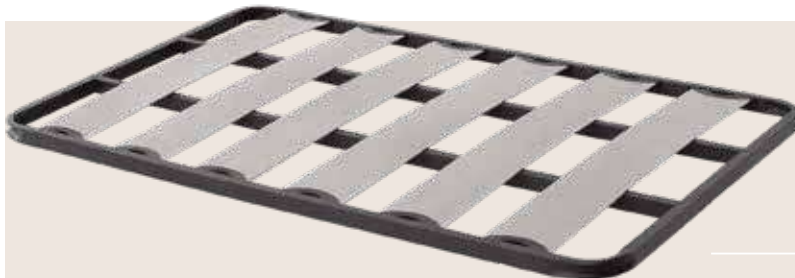

GP.507
Somier láminas.
Tubo 40x30 mm.
Con taco antirruido.

89 € 90x190 cm.

100 € 105x190 cm.

124 € 135x190 cm.

132 € 150x190 cm.

17 € kit **GP.505**
JUEGO 5 PATAS

103 € 90x190 cm.
143 € 105x190 cm.
153 € 135x190 cm.
163 € 150x190 cm.

GP.508
Somier multiláminas.
Tubo 40x30 mm.
Con taco antirruido y reguladores de firmeza.