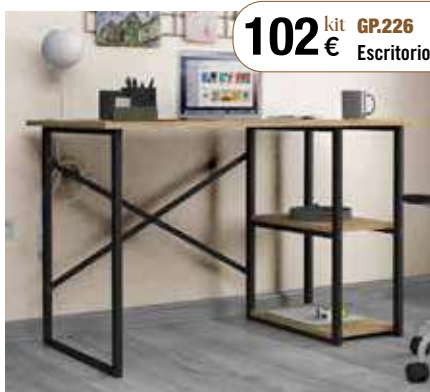

Mesa centro. 56x50x50 cm.

39 ^{kit} €
GP.214

Mesa centro.
Ø60x43 cm.

89 ^{kit} €

GP.210
Mesa centro.
42x105x50 cm.

55 ^{kit} €
GP.218
3 estantes.
85x66x34 cm.

84 ^{kit} €
GP.217
4 estantes.
121x66x34 cm.

102 ^{kit} €
GP.216
5 estantes.
160x66x34 cm.

75 ^{kit} €
GP.215
Estanteria 6h.
181x60x20 cm.

89 ^{kit} €
GP.225
Armario.
160x66x34 cm.

102 ^{kit} € **GP.226**
Escritorio. 75x120x60 cm.

81 ^{kit} € **GP.227**
Escritorio.
75x120x60 cm.

64 ^{kit} € **GP.228**
Escritorio.
75x90x60 cm.